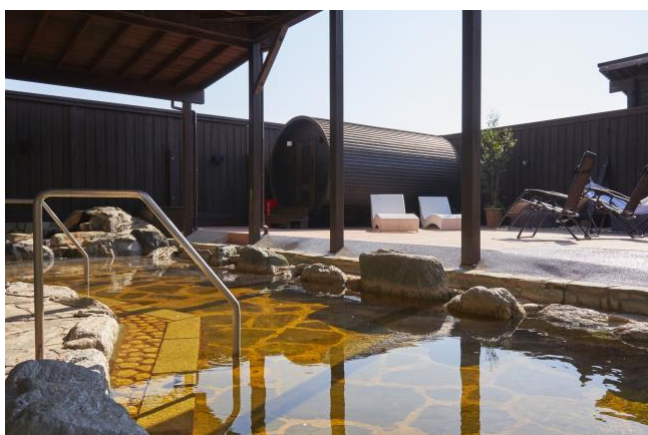

温泉道場とザファームは2020年7月に共同で《温泉 x 農園キャンプ》リゾートモデルの開発事業を行うことを発表いたしました。今回の「おふろ café かりんの湯」は、全国で8店舗目となるおふろ café であると同時に、《温泉 x 農園キャンプ》リゾートモデルの第一号の誕生となります。

■店舗情報

おふろ café かりんの湯

住所：千葉県香取市西田部 1-1（千葉県香取市西田部 1309-34）

営業時間：平日 7:00～23:00、土日祝日 10:00～23:00（最終入館 22:00）

時間制（120 分）

大人（中学生以上） 平日 840 円、土日祝日 1,190 円

小人（小学生） 平日 420 円、土日祝日 600 円

幼児（3 歳～未就学児） 平日 300 円、土日祝日 500 円

THE FARM 宿泊のお客さまは「おふろ café かりんの湯」を無料でご利用いただけます（チェックイン～チェックアウト時間まで）

■主な店舗アイテム

・おふろ

地下 1,500 メートルから汲みあげる天然温泉の泉質は「含鉄－ナトリウム－塩化物強塩冷鉱泉（高張性・弱アルカリ性・冷鉱泉）」。男女別の内湯、露天風呂、ドライサウナがあります。さらに新設アイテムとして、セルフウリュウができる「バレルサウナ」が追加されました。

・サウナガーデン

男女、そして大人と子どもと一緒にくつろげるサウナガーデン。水着で入るサウナ室にはセルフフローリュ可能なドイツ製サウナ EOS Zeus を設置。ととのいを加速する広々テラスの外気浴ゾーン中央には「ふわふわドーム」も配置されています。

・ザファーム 食堂

「からだとのう和食カフェ」をコンセプトに、ザファームの農園で採れた野菜を使ったお料理やスイーツを提供します。

・ラウンジ

暖炉の前でうとうとしたり、コワーキングスペースで作業をしたり、隠れ家的なツリーハウスでコミックを読みふけったり、思い思いの過ごし方ができます。